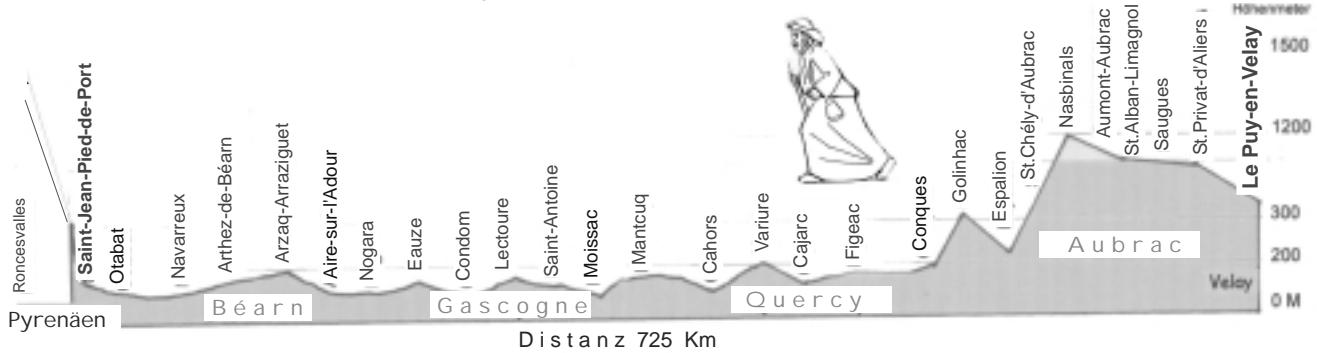

Höhenprofil Le Puy - Saint-Jean- Pied-de-Port (quer durch Frankreich)

Saint-Jean-Pied-de-Port - Roncesvalles - Pamplona - Burgos - León - Santiago de Compostela